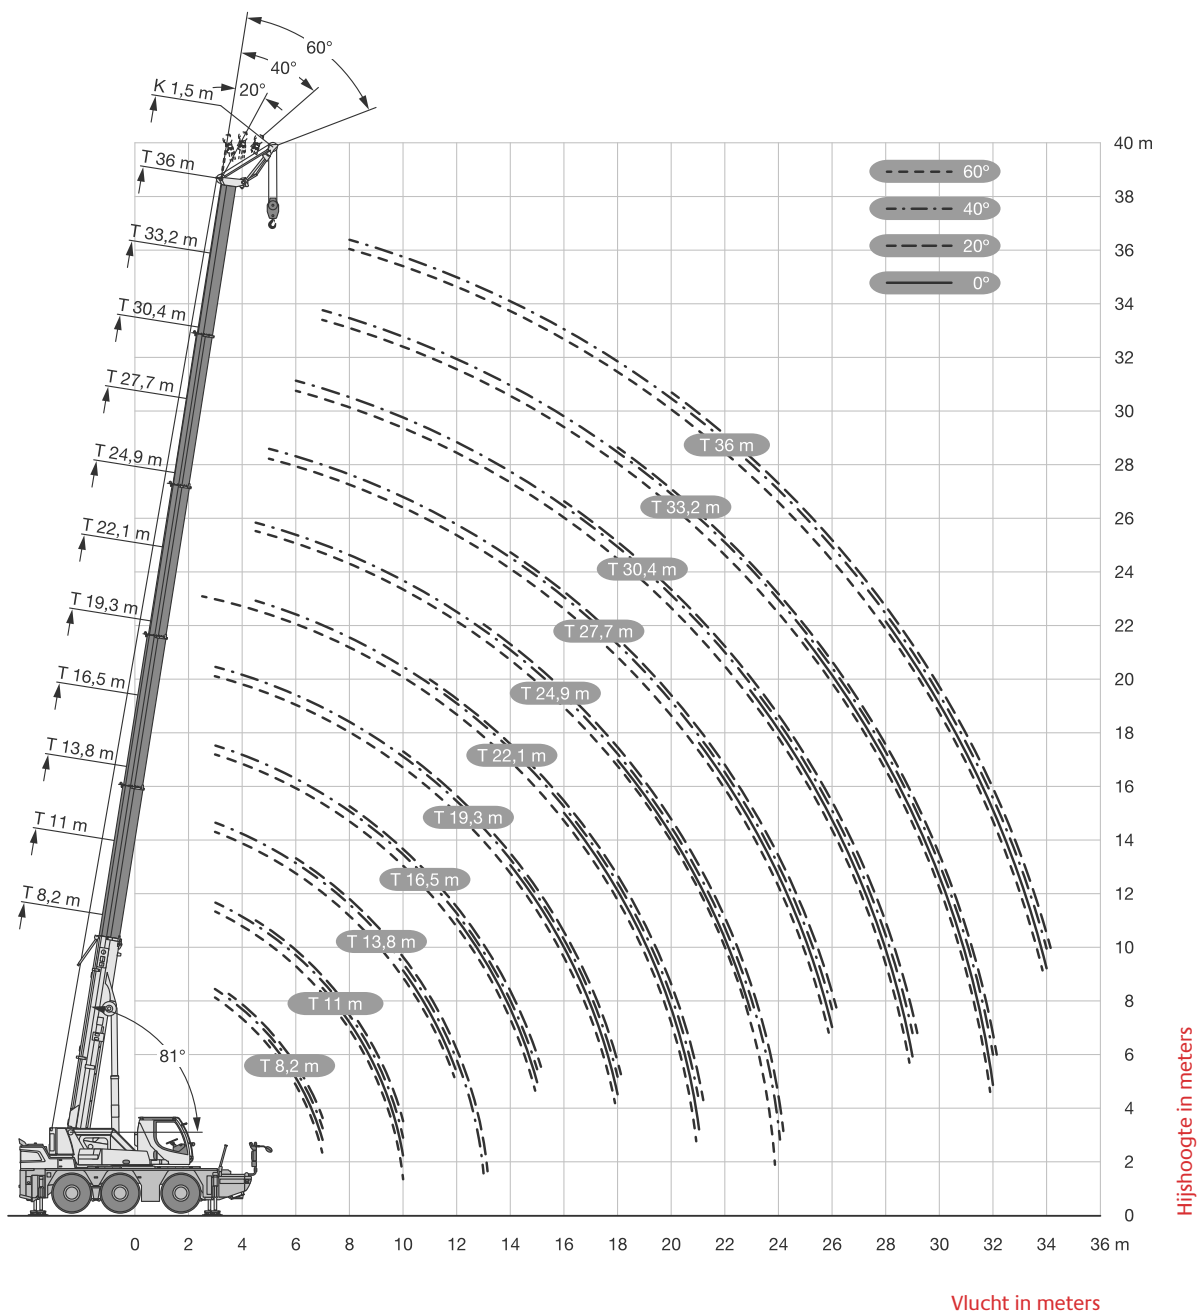

Zeker op het hoogste niveau

Vestigingen in:	Oldenzaal	0541-53 54 56
Twello	0571-27 33 32	Dedemsvaart 0523-23 22 25
Deventer	0570-62 63 25	Neede 0545-29 12 29
Arnhem	026-870 01 71	Bad Bentheim +49 (0)211 240 91 41