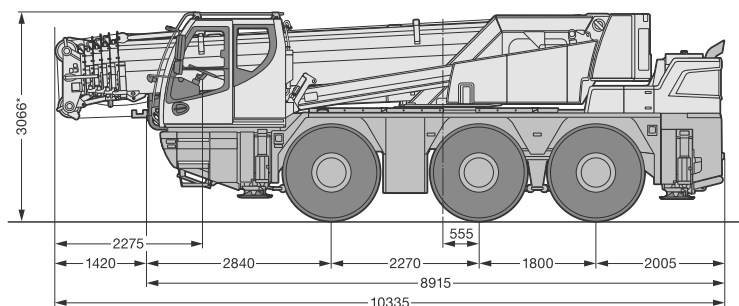

- Afm. stempelplaat : 500 x 500 mm
- Max. steunpuntdruk : 431 kN (dynamisch)

CITY CLASS

TK55

Hydraulische City Class telescoopkraan

* 100 mm verlaagt

Zeker op het hoogste niveau

Vestigingen in:

Twello 0571-27 33 32