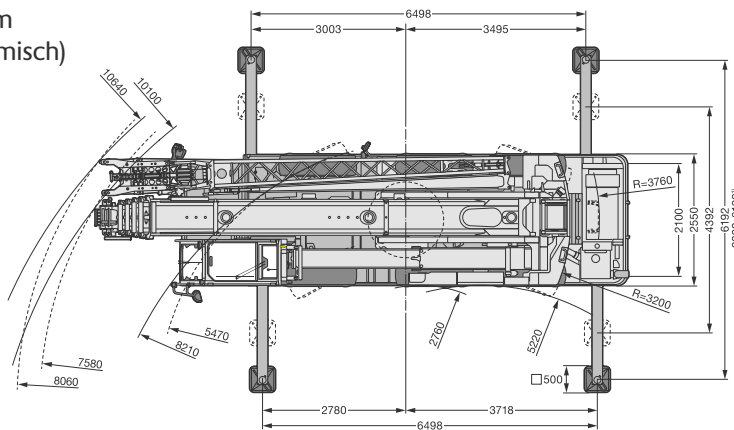

- Afm. stempelplaat : 500 x 500 mm
- Max. steunpuntdruk : 431 kN (dynamisch)

CITY CLASS

TK55

Hydraulische City Class telescoopkraan

* 100 mm verlaagt

Zeker op het hoogste niveau

Vestigingen in:

Twello 0571-27 33 32