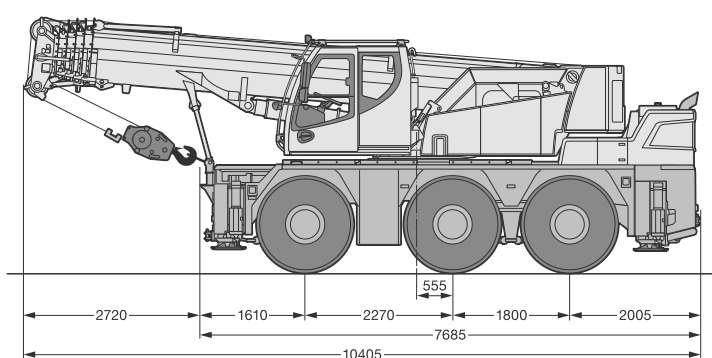

- Afm. stempelplaat : 500 x 500 mm
- Max. steunpuntdruk : 431 kN (dynamisch)

CITY CLASS

TK55

Hydraulische City Class telescoopkraan

* 100 mm verlaagt

Zeker op het hoogste niveau

Vestigingen in:

Twello 0571-27 33 32