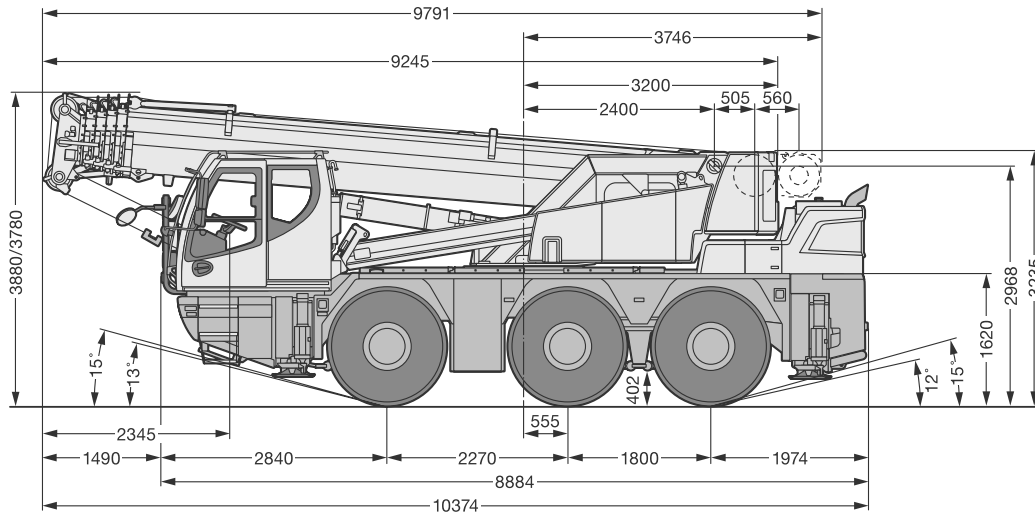

CITY CLASS

TK55

Hydraulische City Class telescoopkraan

- Kraankengetal : 108
- Hijscapaciteit : 55 ton op 2,50 meter

Hijstabel

↙ m	8,2 m	11 m	13,8 m	16,5 m	19,3 m	22,1 m	24,9 m	27,7 m	30,4 m	33,2 m	36 m	↘ m
2,5	55,0											
3	44,4	42,9	40	33,5	30	25,5	20,4					3
3,5	40,5	40,3	38,7	33,8	29,5	25,2	19,9					4
4	36,9	36,6	36	33,6	29,1	24,9	19,6	15,8				4,5
4,5	33,1	33,4	32,8	31,6	28,7	24,4	19,6	15,7	13			5
5	29,5	29,9	29,6	28,9	27,8	24	19,3	15,7	13	10,6		6
6		24,2	24,3	24,3	23,6	22,7	18,6	15,2	12,9	10,5	8,2	7
7		19,7	19,9	19,9	19,6	18,5	17,4	14,5	12,5	10,3	8,1	8
8		16	16,3	16,7	16,3	15,4	14,6	13,6	11,9	9,9	8	9
9			13,6	13,7	13,6	13,1	12,5	12,3	11,2	9,5	7,8	10
10			11,4	11,5	11,4	11,2	11,3	10,7	10,2	9	7,6	11
11			9,8	9,9	9,8	10	9,9	9,4	9	8,6	7,3	12
12				8,6	8,6	8,7	8,6	8,3	8,2	7,9	7,1	13
13				7,6	7,8	7,7	7,5	7,6	7,4	7,1	6,8	14
14				6,8	7	6,9	6,8	6,8	6,6	6,6	6,4	15
15					6,3	6,1	6,2	6,1	6,1	6,1	5,8	16
16					5,6	5,6	5,6	5,6	5,5	5,5	5,3	17
17						5,2	5,1	5,1	5	4,9	4,7	18
18						4,8	4,7	4,7	4,5	4,4	4,2	19
19						4,4	4,3	4,3	4,2	4,1	3,9	20
20							3,9	3,9	3,8	3,7	3,5	21
21							3,6	3,6	3,5	3,4	3,2	22
22							3,4	3,3	3,2	3,1	2,9	23
23								3,1	3	2,9	2,7	24
24								2,9	2,7	2,7	2,5	25
25								2,7	2,5	2,5	2,3	26
26									2,3	2,3	2,1	27
27									2,2	2,1	1,9	28
28									2	1,9	1,7	29
29										1,8	1,6	30
30										1,6	1,5	31
31											1,3	32
32											1,2	33
33											1,1	

- Afm. stempelplaat : 500 x 500 mm
- Max. steunpuntdruk : 431 kN (dynamisch)

CITY CLASS

TK55

Hydraulische City Class telescoopkraan

* 100 mm verlaagt

Zeker op het hoogste niveau

Vestigingen in:

Twello 0571-27 33 32