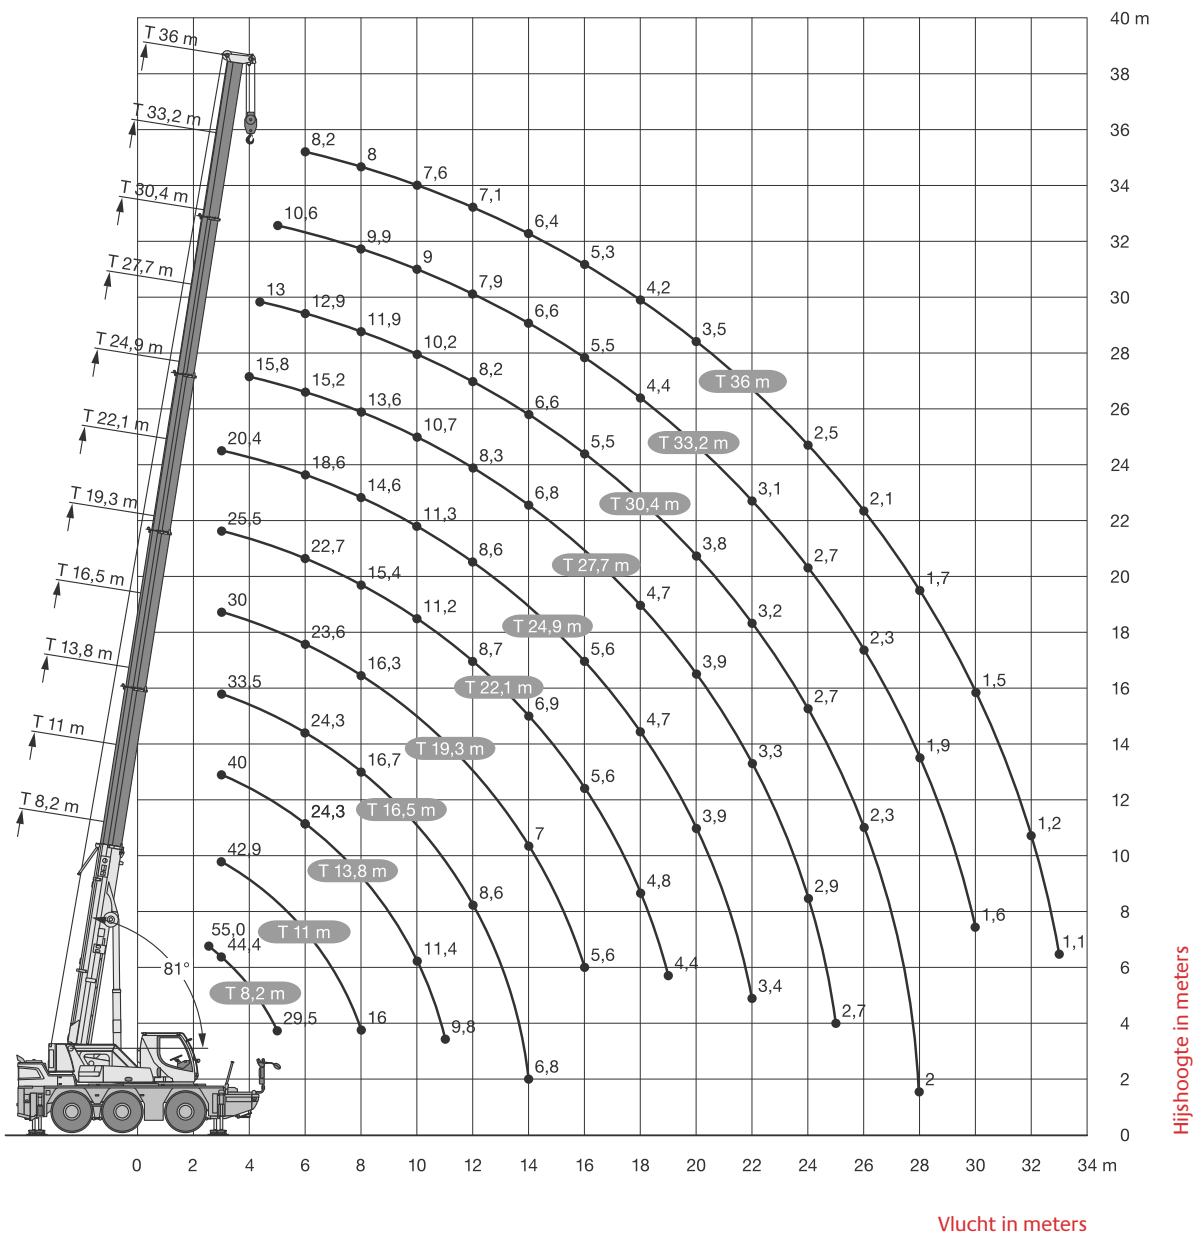

CITY CLASS

TK55

Hydraulische City Class telescoopkraan

- Kraankengetal : 108
- Hijscapaciteit : 55 ton op 2,50 meter

Hijstabel

↙ m	8,2 m	11 m	13,8 m	16,5 m	19,3 m	22,1 m	24,9 m	27,7 m	30,4 m	33,2 m	36 m	↘ m
2,5	55,0											
3	44,4	42,9	40	33,5	30	25,5	20,4					3
3,5	40,5	40,3	38,7	33,8	29,5	25,2	19,9					4
4	36,9	36,6	36	33,6	29,1	24,9	19,6	15,8				4,5
4,5	33,1	33,4	32,8	31,6	28,7	24,4	19,6	15,7	13			5
5	29,5	29,9	29,6	28,9	27,8	24	19,3	15,7	13	10,6		6
6		24,2	24,3	24,3	23,6	22,7	18,6	15,2	12,9	10,5	8,2	7
7		19,7	19,9	19,9	19,6	18,5	17,4	14,5	12,5	10,3	8,1	8
8		16	16,3	16,7	16,3	15,4	14,6	13,6	11,9	9,9	8	9
9			13,6	13,7	13,6	13,1	12,5	12,3	11,2	9,5	7,8	10
10			11,4	11,5	11,4	11,2	11,3	10,7	10,2	9	7,6	11
11			9,8	9,9	9,8	10	9,9	9,4	9	8,6	7,3	12
12				8,6	8,6	8,7	8,6	8,3	8,2	7,9	7,1	13
13				7,6	7,8	7,7	7,5	7,6	7,4	7,1	6,8	14
14				6,8	7	6,9	6,8	6,8	6,6	6,6	6,4	15
15					6,3	6,1	6,2	6,1	6,1	6,1	5,8	16
16					5,6	5,6	5,6	5,6	5,5	5,5	5,3	17
17						5,2	5,1	5,1	5	4,9	4,7	18
18						4,8	4,7	4,7	4,5	4,4	4,2	19
19						4,4	4,3	4,3	4,2	4,1	3,9	20
20							3,9	3,9	3,8	3,7	3,5	21
21							3,6	3,6	3,5	3,4	3,2	22
22							3,4	3,3	3,2	3,1	2,9	23
23								3,1	3	2,9	2,7	24
24								2,9	2,7	2,7	2,5	25
25								2,7	2,5	2,5	2,3	26
26									2,3	2,3	2,1	27
27									2,2	2,1	1,9	28
28									2	1,9	1,7	29
29										1,8	1,6	30
30										1,6	1,5	31
31											1,3	32
32											1,2	33
33											1,1	

- Afm. stempelplaat : 500 x 500 mm
- Max. steunpuntdruk : 431 kN (dynamisch)

CITY CLASS

TK55

Hydraulische City Class telescoopkraan

* 100 mm verlaagt

Zeker op het hoogste niveau

Vestigingen in:

Twello 0571-27 33 32