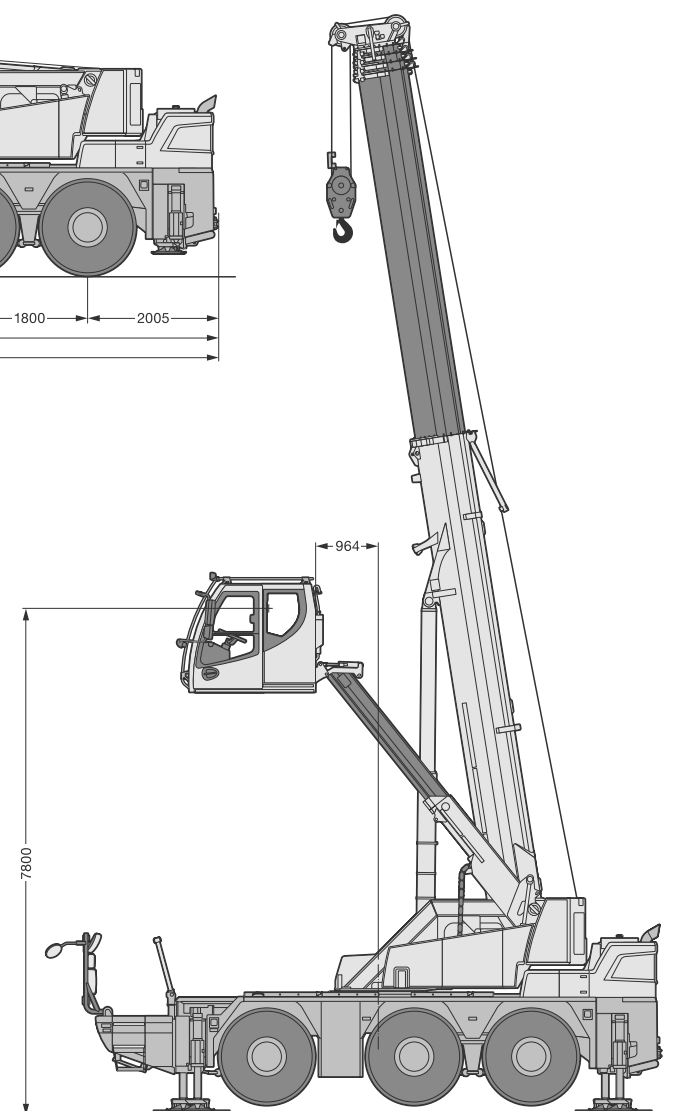

- Afm. stempelplaat : 500 x 500 mm
- Max. steunpuntdruk : 431 kN (dynamisch)

CITY CLASS

TK55

Hydraulische City Class telescoopkraan

* 100 mm verlaagt

Zeker op het hoogste niveau

Vestigingen in:

Twello 0571-27 33 32