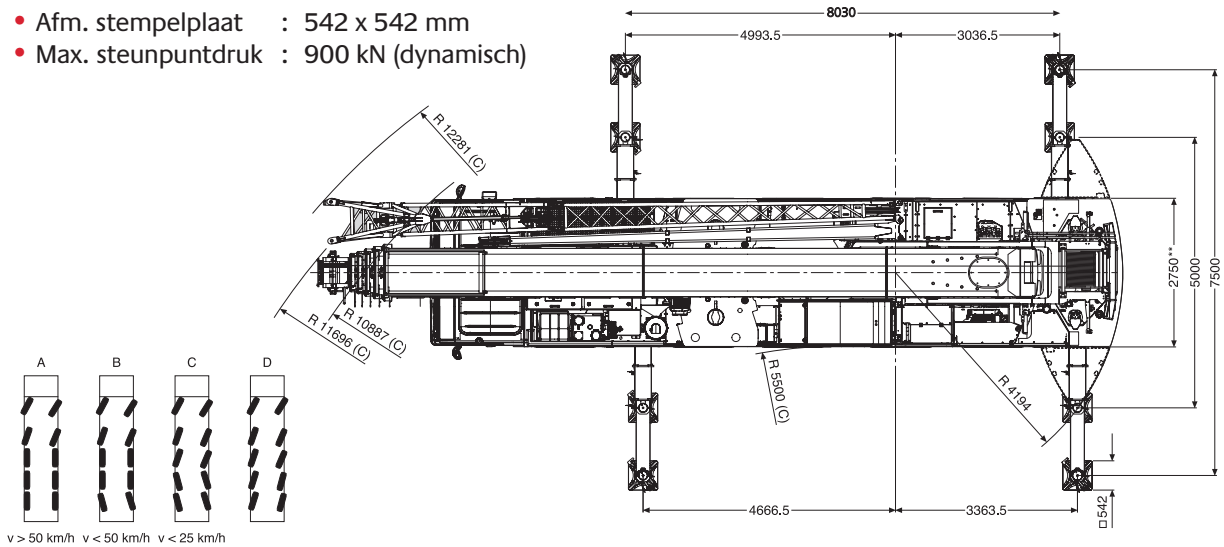

TK140

Hydraulische telescoopkraan

- Kraankengetal : 290
- Hijscapaciteit : 140 ton op 2,50 meter
- Max. mastlengte : 60,0 meter

Hijstabel

↙ m	12.8 m*	12.8 m	17.1 m	21.4 m	25.8 m	30.1 m	34.4 m	38.7 m	43.0 m	47.4 m	51.7 m	56.0 m	60.0 m
2.5	140.0**												
3.0	108.3**	103.8**	90.0	90.0									
3.5	98.1	94.8	90.0	90.0	70.0								
4.0	89.2	87.3	87.2	86.8	70.0								
4.5	82.0	80.8	80.6	80.3	70.0	54.3							
5.0	75.1	74.9	74.8	74.3	70.0	51.3	44.0						
6.0	65.7	64.5	64.4	63.8	64.5	50.0	42.3	32.8					
7.0	58.3	55.7	56.0	55.8	55.6	49.3	38.4	32.8	27.1				
8.0	52.2	48.7	49.0	49.1	48.6	46.0	38.0	32.8	27.1	21.4			
9.0	46.9	43.1	43.4	43.5	42.9	43.1	35.8	30.3	27.1	21.4	16.6		
10.0	39.4	38.5	38.7	38.8	38.3	39.0	33.7	28.1	26.5	21.4	16.6	13.2	
11.0			34.1	34.1	34.8	34.4	31.8	26.2	24.7	21.4	16.6	13.2	10.6
12.0			29.6	29.7	30.4	29.9	30.1	24.5	23.1	21.3	16.6	13.2	10.6
14.0			23.3	23.2	23.8	24.9	24.3	21.6	20.4	19.2	16.6	13.2	10.6
16.0				19.9	20.5	20.3	19.7	19.1	18.2	17.4	15.8	13.2	10.6
18.0					17.2	17.0	16.4	15.9	16.4	15.7	14.5	12.8	10.6
20.0					14.7	14.4	13.9	14.5	13.9	13.6	13.5	12.0	10.5
22.0					12.7	12.4	12.6	12.4	11.9	11.8	11.9	11.2	9.7
24.0						10.8	11.2	10.8	10.6	10.6	10.3	10.4	9.0
26.0							9.5	9.8	9.5	9.7	9.3	9.4	8.2
28.0								8.8	8.3	8.6	8.2	8.1	7.5
30.0								7.8	7.4	7.6	7.3	7.1	6.9
32.0									6.5	6.8	6.7	6.7	6.2
34.0									5.8	6.2	6.2	5.9	5.5
36.0										5.8	5.5	5.2	4.8
38.0										5.3	4.9	4.6	4.2
40.0										4.8	4.4	4.1	3.7
42.0											4.0	3.7	3.2
44.0												3.6	2.8
46.0													2.4
48.0												2.6	2.1
50.0													1.8
52.0													1.5
54.0													1.2
56.0													1.0

TK140

Hydraulische telescoopkraan

- Afm. stempelplaat : 542 x 542 mm
- Max. steunpuntdruk : 900 kN (dynamisch)

** 445/95 R 25 (16.00 R25)

Kuiphuis Kraanverhuur BV
 Correspondentieadres
 Kampenstraat 16, 7575 EK Oldenzaal
 E. info@kuiphuis.nl | www.kuiphuis.nl