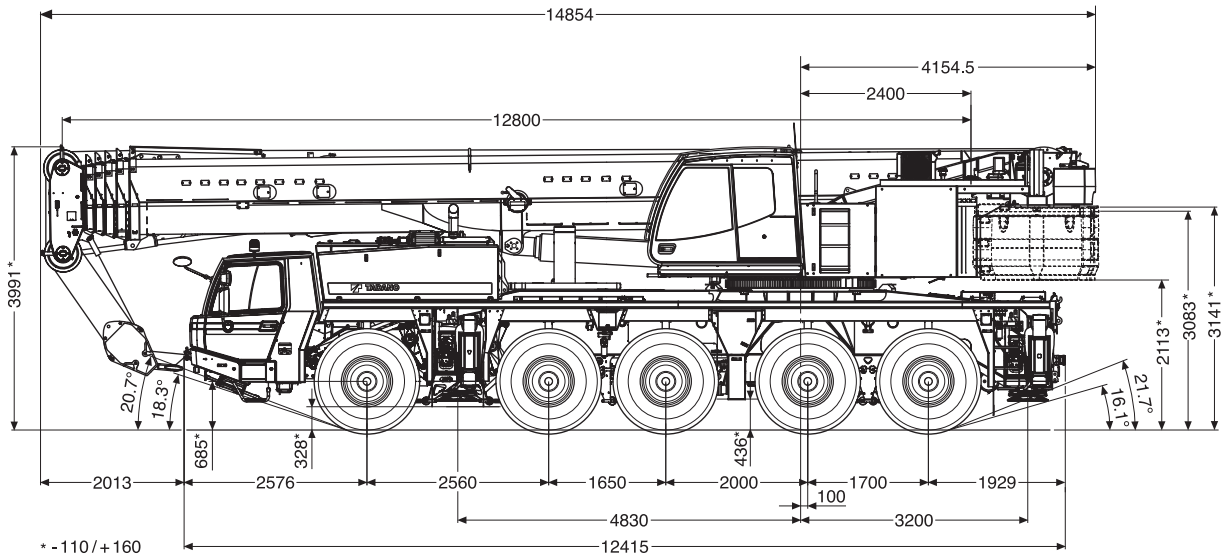

TK140

Hydraulische telescoopkraan

- Kraankengetal : 290
- Hijscapaciteit : 140 ton op 2,50 meter
- Max. mastlengte : 60,0 meter

Hijstabel

↙ m	12.8 m*	12.8 m	17.1 m	21.4 m	25.8 m	30.1 m	34.4 m	38.7 m	43.0 m	47.4 m	51.7 m	56.0 m	60.0 m
2.5	140.0**												
3.0	108.3**	103.8**	90.0	90.0									
3.5	98.1	94.8	90.0	90.0	70.0								
4.0	89.2	87.3	87.2	86.8	70.0								
4.5	82.0	80.8	80.6	80.3	70.0	54.3							
5.0	75.1	74.9	74.8	74.3	70.0	51.3	44.0						
6.0	65.7	64.5	64.4	63.8	64.5	50.0	42.3	32.8					
7.0	58.3	55.7	56.0	55.8	55.6	49.3	38.4	32.8	27.1				
8.0	52.2	48.7	49.0	49.1	48.6	46.0	38.0	32.8	27.1	21.4			
9.0	46.9	43.1	43.4	43.5	42.9	43.1	35.8	30.3	27.1	21.4	16.6		
10.0	39.4	38.5	38.7	38.8	38.3	39.0	33.7	28.1	26.5	21.4	16.6	13.2	
11.0			34.1	34.1	34.8	34.4	31.8	26.2	24.7	21.4	16.6	13.2	10.6
12.0			29.6	29.7	30.4	29.9	30.1	24.5	23.1	21.3	16.6	13.2	10.6
14.0			23.3	23.2	23.8	24.9	24.3	21.6	20.4	19.2	16.6	13.2	10.6
16.0				19.9	20.5	20.3	19.7	19.1	18.2	17.4	15.8	13.2	10.6
18.0					17.2	17.0	16.4	15.9	16.4	15.7	14.5	12.8	10.6
20.0					14.7	14.4	13.9	14.5	13.9	13.6	13.5	12.0	10.5
22.0					12.7	12.4	12.6	12.4	11.9	11.8	11.9	11.2	9.7
24.0						10.8	11.2	10.8	10.6	10.6	10.3	10.4	9.0
26.0							9.5	9.8	9.5	9.7	9.3	9.4	8.2
28.0								8.8	8.3	8.6	8.2	8.1	7.5
30.0								7.8	7.4	7.6	7.3	7.1	6.9
32.0									6.5	6.8	6.7	6.7	6.2
34.0									5.8	6.2	6.2	5.9	5.5
36.0										5.8	5.5	5.2	4.8
38.0										5.3	4.9	4.6	4.2
40.0										4.8	4.4	4.1	3.7
42.0											4.0	3.7	3.2
44.0												3.6	2.8
46.0													2.4
48.0												2.6	2.1
50.0													1.8
52.0													1.5
54.0													1.2
56.0													1.0

TK140

Hydraulische telescoopkraan

- Afm. stempelplaat : 542 x 542 mm
- Max. steunpuntdruk : 900 kN (dynamisch)

** 445/95 R 25 (16.00 R25)

Kuiphuis Kraanverhuur BV
 Correspondentieadres
 Kampenstraat 16, 7575 EK Oldenzaal
 E. info@kuiphuis.nl | www.kuiphuis.nl