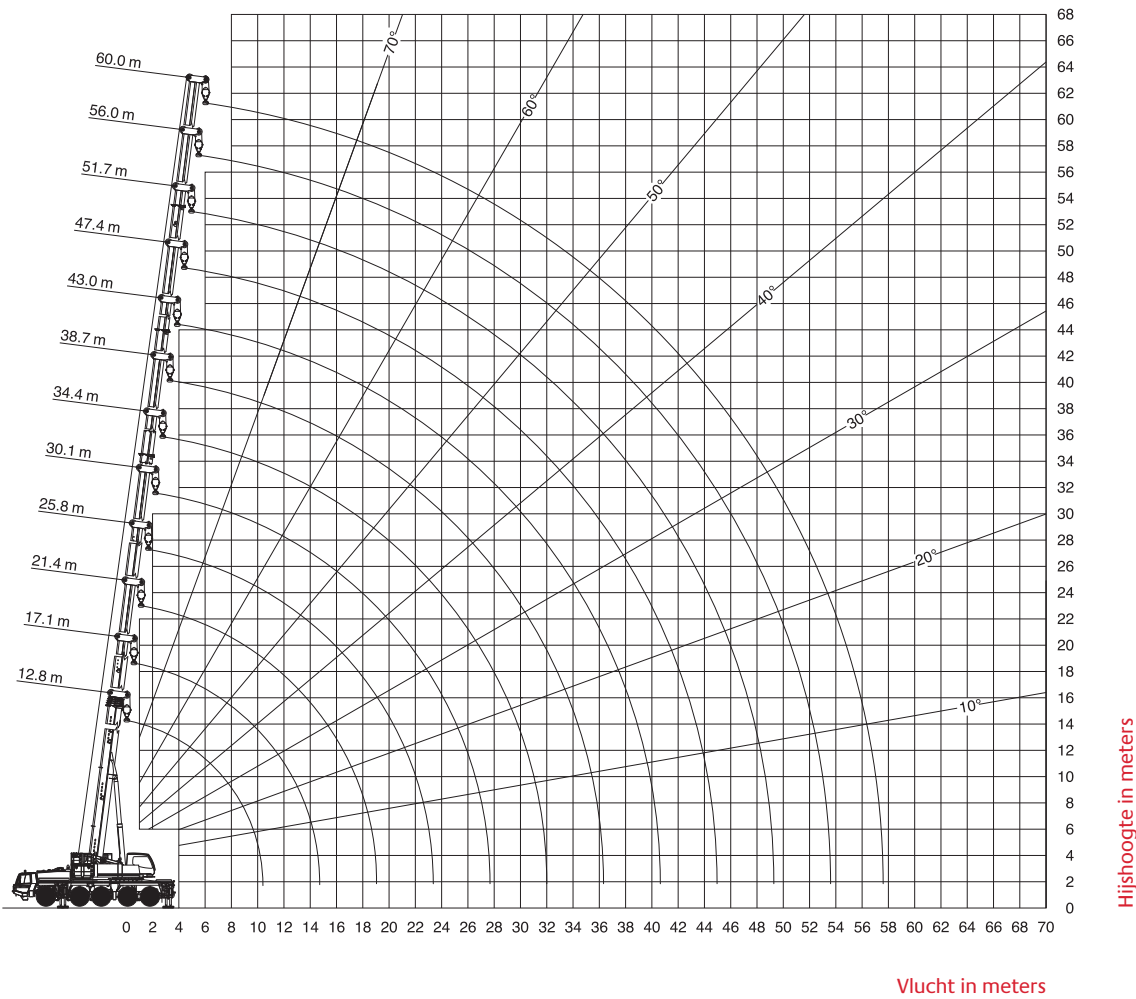

TK140

Hydraulische telescoopkraan

- Kraankengetal : 290
- Hijscapaciteit : 140 ton op 2,50 meter
- Max. mastlengte : 60,0 meter

Hijstabel

↙ m	12.8 m*	12.8 m	17.1 m	21.4 m	25.8 m	30.1 m	34.4 m	38.7 m	43.0 m	47.4 m	51.7 m	56.0 m	60.0 m
2.5	140.0**												
3.0	108.3**	103.8**	90.0	90.0									
3.5	98.1	94.8	90.0	90.0	70.0								
4.0	89.2	87.3	87.2	86.8	70.0								
4.5	82.0	80.8	80.6	80.3	70.0	54.3							
5.0	75.1	74.9	74.8	74.3	70.0	51.3	44.0						
6.0	65.7	64.5	64.4	63.8	64.5	50.0	42.3	32.8					
7.0	58.3	55.7	56.0	55.8	55.6	49.3	38.4	32.8	27.1				
8.0	52.2	48.7	49.0	49.1	48.6	46.0	38.0	32.8	27.1	21.4			
9.0	46.9	43.1	43.4	43.5	42.9	43.1	35.8	30.3	27.1	21.4	16.6		
10.0	39.4	38.5	38.7	38.8	38.3	39.0	33.7	28.1	26.5	21.4	16.6	13.2	
11.0			34.1	34.1	34.8	34.4	31.8	26.2	24.7	21.4	16.6	13.2	10.6
12.0			29.6	29.7	30.4	29.9	30.1	24.5	23.1	21.3	16.6	13.2	10.6
14.0			23.3	23.2	23.8	24.9	24.3	21.6	20.4	19.2	16.6	13.2	10.6
16.0				19.9	20.5	20.3	19.7	19.1	18.2	17.4	15.8	13.2	10.6
18.0					17.2	17.0	16.4	15.9	16.4	15.7	14.5	12.8	10.6
20.0					14.7	14.4	13.9	14.5	13.9	13.6	13.5	12.0	10.5
22.0					12.7	12.4	12.6	12.4	11.9	11.8	11.9	11.2	9.7
24.0						10.8	11.2	10.8	10.6	10.6	10.3	10.4	9.0
26.0							9.5	9.8	9.5	9.7	9.3	9.4	8.2
28.0								8.8	8.3	8.6	8.2	8.1	7.5
30.0								7.8	7.4	7.6	7.3	7.1	6.9
32.0									6.5	6.8	6.7	6.7	6.2
34.0									5.8	6.2	6.2	5.9	5.5
36.0										5.8	5.5	5.2	4.8
38.0										5.3	4.9	4.6	4.2
40.0										4.8	4.4	4.1	3.7
42.0											4.0	3.7	3.2
44.0												3.6	2.8
46.0													2.4
48.0												2.6	2.1
50.0													1.8
52.0													1.5
54.0													1.2
56.0													1.0

TK140

Hydraulische telescoopkraan

- Afm. stempelplaat : 542 x 542 mm
- Max. steunpuntdruk : 900 kN (dynamisch)

** 445/95 R 25 (16.00 R25)

Kuiphuis Kraanverhuur BV
 Correspondentieadres
 Kampenstraat 16, 7575 EK Oldenzaal
 E. info@kuiphuis.nl | www.kuiphuis.nl