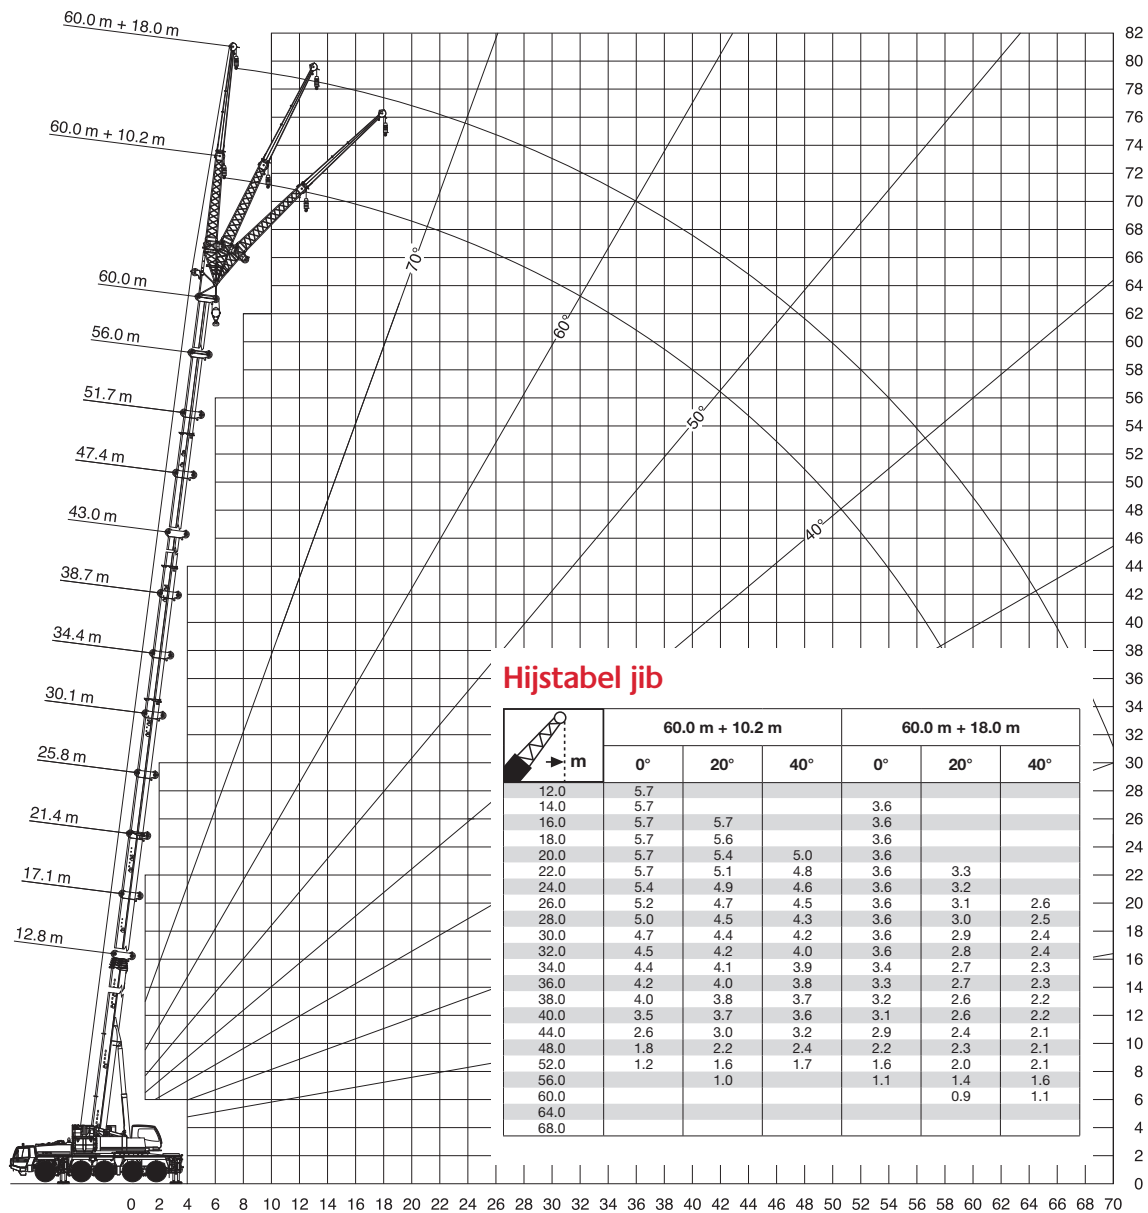

TK140

Hydraulische telescoopkraan

Hijshoogte in meters

Vlucht in meters

Zeker op het hoogste niveau

Vestigingen in:

Twello 0571-27 33 32

Deventer 0570-62 63 25

Arnhem 026-870 01 71

Oldenzaal

Dedemsvaart

Neede

Bad Bentheim

0541-53 54 56

0523-23 22 25

0545-29 12 29

+49 (0)211 240 91 41