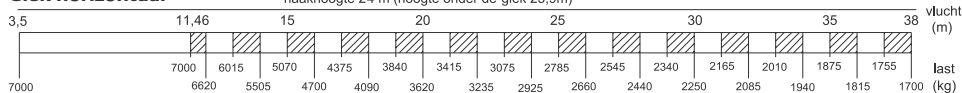

SR38

Spierings hydraulische rups loopkatkraan

- Hijscapaciteit : 88 tm, 1700 kg op 38 m.
- Gieklengte : 38 m.

Hijstabel

Afstempeling 6,55 x 6,15 m

Giek horizontaal

haakhoogte 24 m (hoogte onder de giek 25,9m)