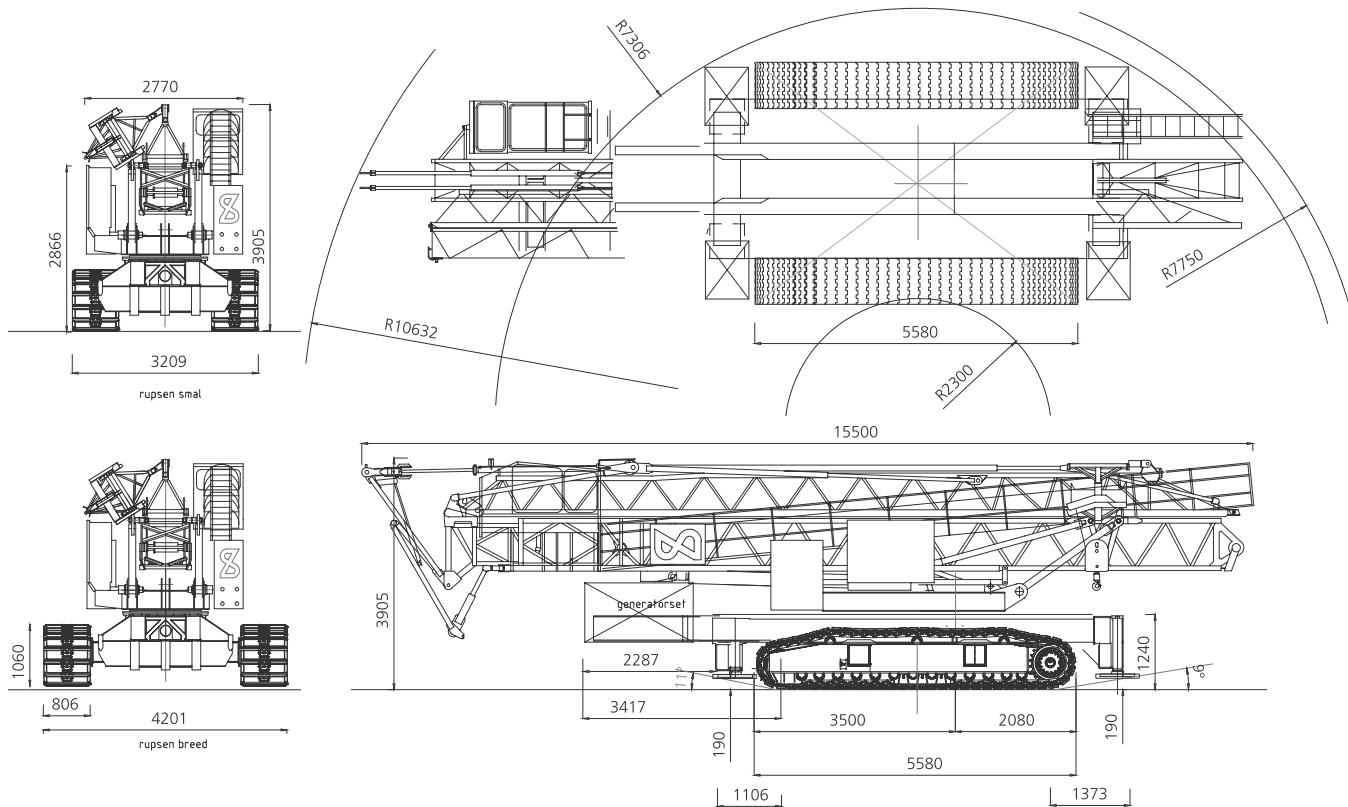

SR38

Spierings hydraulische rups loopkatkraan

- Hijscapaciteit : 88 tm, 1700 kg op 38 m.
- Gieklengte : 38 m.

Hijstabel

Afstempeling 6,55 x 6,15 m

Giek horizontaal

haakhoogte 24 m (hoogte onder de giek 25,9m)

Giek 30° getopt